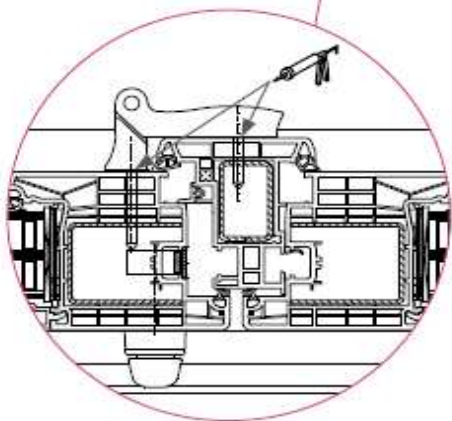

Latime max.- 950mm

Inaltime max.- 2400mm

Greutate max.- 80 Kg

Rezistentă la vant	DIN EN 12210	B2/C2
Etanșeitatea la apa	DIN EN 12208	4A
Etanșeitatea la vant	DIN EN 12207	3

Greutate max sticla :max. 50Kg

TIPURI (SCHEME) DE DESCHIDERE

FERONERIE (exemple):
ROTO Patio Fold 6100

Usi Armonice – Sistem SYNEGO

Var.1-Calea de rulare jos

Var.2-Calea de rulare sus

Usi Armonice –Sistem SYNEGO

Schema 431:

E Schema 321, 532, 541

F Schema 330, 550

Canat \angle 57 Geneo

Profile albe
Armatura canat 35x28x2

Profile color
Armatura canat 35x28x2

Montant orb+Armatura 50x25x2

Usi Armonice –Sistem GENE0

LIMITE DIMENSIONALE USA

Profile Albe:

Lungime max.: 4 m (montaj la exterior)
5 m (montaj la interior)

Profile Color:

Lungime max.: 3 m (montaj la exterior)
4 m (montaj la interior)

LIMITE DIMENSIONALE CANAT(Alb/Color)

Latime max.- 950mm

Inaltime max.- 2400mm

Greutate max.- 80 Kg

Rezistentă la vânt	DIN EN 12210	B2/C2
Etanșeitatea la apă	DIN EN 12208	4A
Etanșeitatea la vânt	DIN EN 12207	3