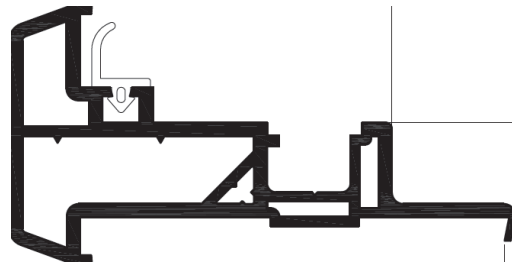

USI ARMONICA (BRILLANT DESIGN, SYNEGO SI GENEIO)

Usi Armonice – Sistem Brillant Design

PROFILE PRINCIPALE

Rama 68

Canat Z74

Canat T94

Armatura canat 35x42x2

Armatura montant orb

Montant orb

sau

Stulp

Armatura stulp

Profil de umplere

Usi Armonice – **Sistem Brillant Design**

LIMITE DIMENSIONALE USA

Profile Albe:

Lungime max.: 4 m (montaj la exterior)
5 m (montaj la interior)

Inaltime max.: 2.35 m

Profile Color:

Lungime max.: 3 m (montaj la exterior)
4 m (montaj la interior)

Inaltime max.: 2.25 m

LIMITE DIMENSIONALE CANAT

Latime max.- 900mm

Greutate max.- 80 Kg

Greutate max sticla : 50Kg

Rezistentă la vant	DIN EN 12210	C1/B2
Etanșeitatea la apa	DIN EN 12208	6A
Etanșeitatea la vant	DIN EN 12207	2

TIPURI(SHEME) DE DESCHIDERE