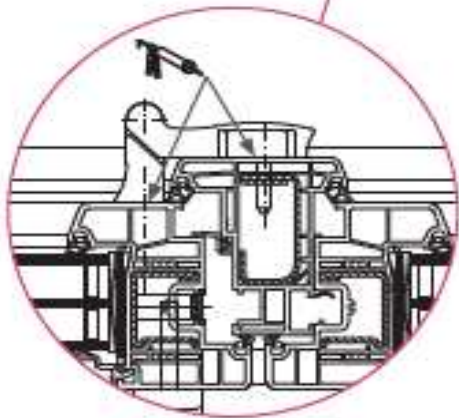

Usi Armonice –Sistem SYNEGO

Schema 431: