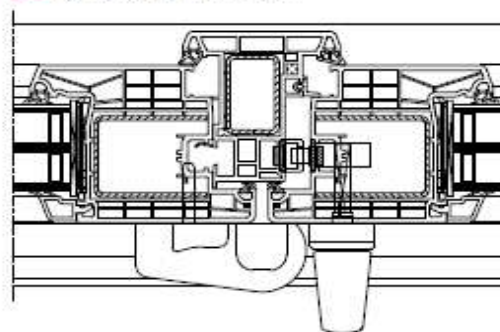

Latime max.- 950mm

Inaltime max.- 2400mm

Greutate max.- 80 Kg

Rezistentă la vant	DIN EN 12210	B2/C2
Etanșeitatea la apa	DIN EN 12208	4A
Etanșeitatea la vant	DIN EN 12207	3

Greutate max sticla :max. 50Kg

TIPURI (SCHEME) DE DESCHIDERE

FERONERIE (exemple):
ROTO Patio Fold 6100

Usi Armonice – Sistem SYNEGO

Var.1-Calea de rulare jos

Var.2-Calea de rulare sus

Usi Armonice –Sistem SYNEGO

Schema 431:

E Schema 321, 532, 541

F Schema 330, 550

Canat \angle 57 Geneo

Profile albe
Armatura canat 35x28x2

Profile color
Armatura canat 35x28x2

Montant orb+Armatura 50x25x2

Usi Armonice –Sistem GENE0

LIMITE DIMENSIONALE USA

Profile Albe:

Lungime max.: 4 m (montaj la exterior)
5 m (montaj la interior)