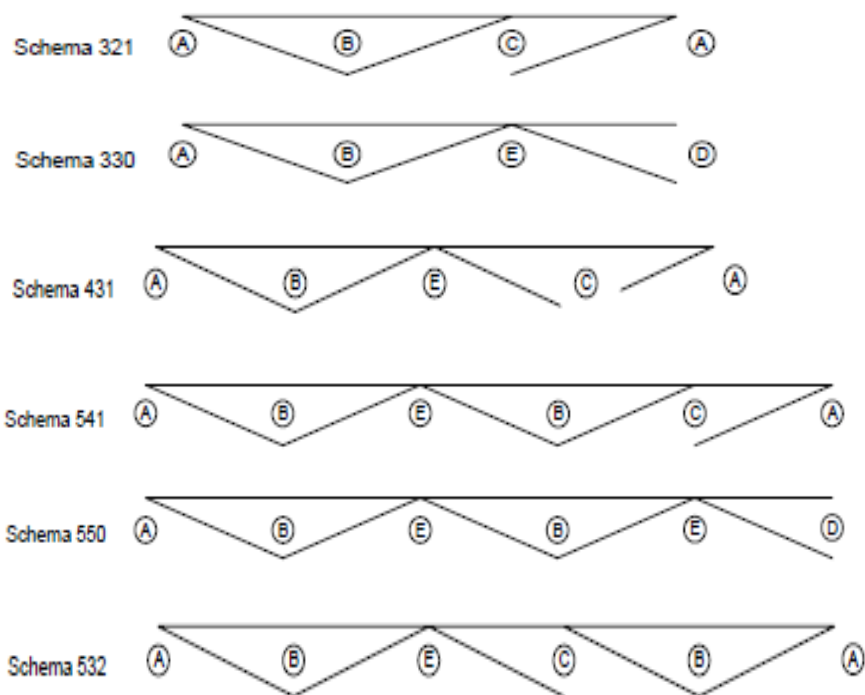

TIPURI(SHEME) DE DESCHIDERE

FERONERIE(exemple):
G-U 925
ROTO Patio FST 6000