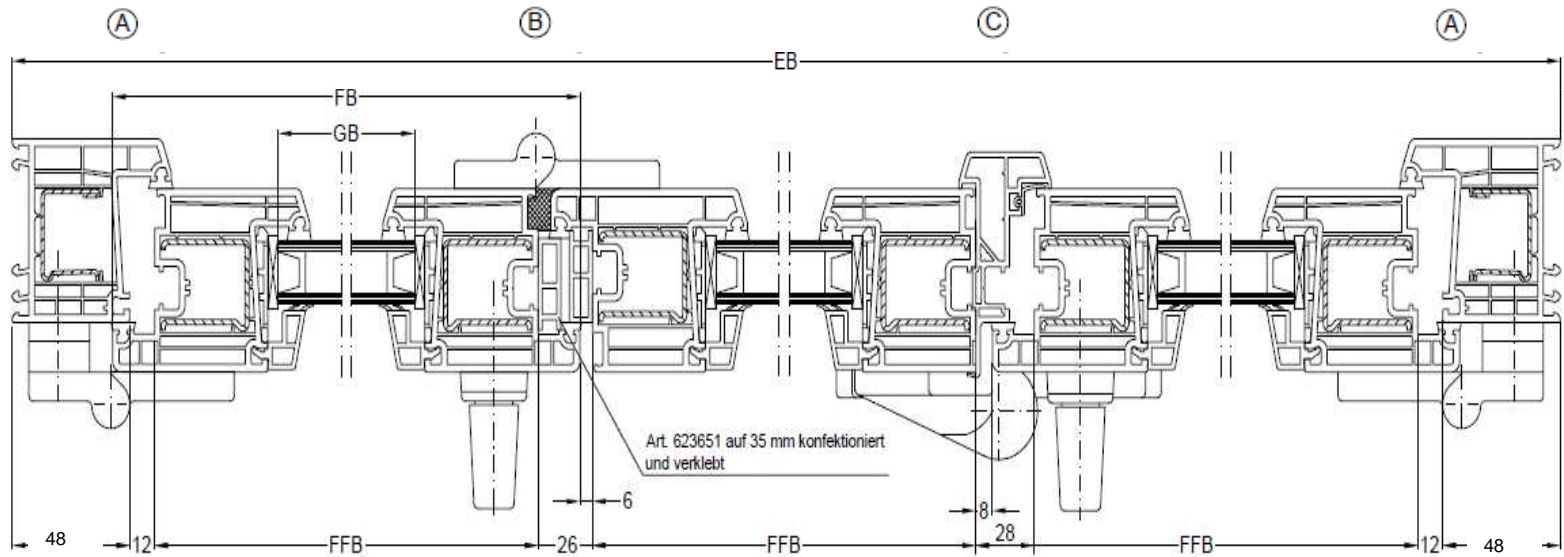

Usi Armonice –Sistem Brillant Design