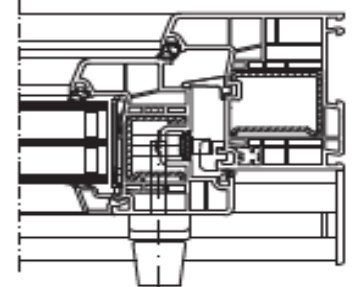

F Schema 330, 550