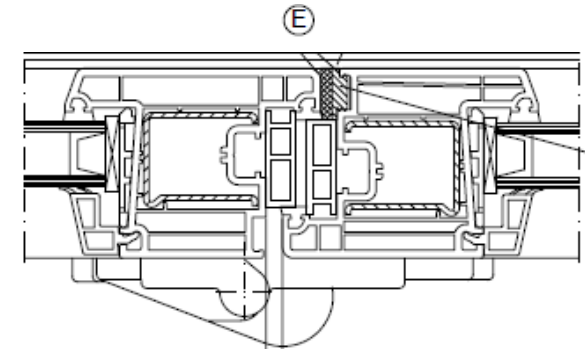

Usi Armonice –Sistem Brillant Design