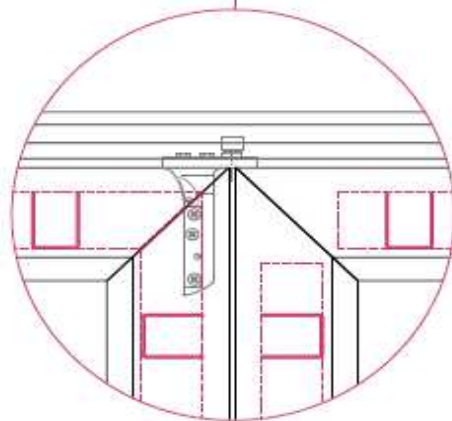

Latime max.- 950mm

Inaltime max.- 2400mm

Greutate max.- 80 Kg

Rezistentă la vant	DIN EN 12210	B2/C2
Etanșeitatea la apa	DIN EN 12208	4A
Etanșeitatea la vant	DIN EN 12207	3

Greutate max sticla :max. 50Kg

TIPURI (SCHEME) DE DESCHIDERE

FERONERIE (exemple):
ROTO Patio Fold 6100

Usi Armonice – Sistem SYNEGO

Var.1-Calea de rulare jos

Var.2-Calea de rulare sus

Usi Armonice –Sistem SYNEGO

Schema 431:

E Schema 321, 532, 541

F Schema 330, 550

Canat \angle 57 Geneo

Profile albe
Armatura canat 35x28x2

Profile color
Armatura canat 35x28x2

Montant orb+Armatura 50x25x2

Usi Armonice –Sistem GENE0

LIMITE DIMENSIONALE USA

Profile Albe:

Lungime max.: 4 m (montaj la exterior)
5 m (montaj la interior)