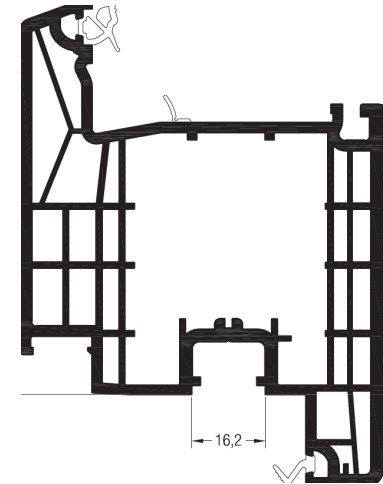

Latime max.- 900mm

Greutate max.- 80 Kg

Greutate max sticla : 50Kg

Rezistentă la vant	DIN EN 12210	C1/B2
Etanșeitatea la apa	DIN EN 12208	6A
Etanșeitatea la vant	DIN EN 12207	2

TIPURI(SHEME) DE DESCHIDERE

Usi Armonice –Sistem **SYNEGO**

PROFILE PRINCIPALE

Rama 72 Puls AD / MD

Rama 82 Puls AD / MD

Armatura canat 41x51x2

Canat Z 86

Montant orb+Armatura 40x25x2

Usi Armonice –Sistem SYNEGO

LIMITE DIMENSIONALE USA

Profile Albe:

Lungime max.: 4 m (montaj la exterior)
5 m (montaj la interior)

Profile Color:

Lungime max.: 3 m (montaj la exterior)
4 m (montaj la interior)

LIMITE DIMENSIONALE CANAT(Alb/Color)

Latime max.- 950mm

Inaltime max.- 2400mm

Greutate max.- 80 Kg

Rezistentă la vant	DIN EN 12210	B2/C2
Etanșeitatea la apa	DIN EN 12208	4A
Etanșeitatea la vant	DIN EN 12207	3

Greutate max sticla :max. 50Kg

TIPURI (SCHEME) DE DESCHIDERE