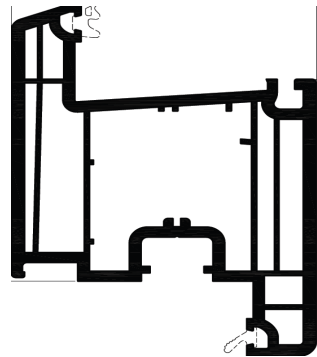

USI ARMONICA (BRILLANT DESIGN, SYNEGO SI GENEIO)

Usi Armonice – Sistem Brillant Design

PROFILE PRINCIPALE

Rama 68

Canat Z74

Canat T94

Armatura canat 35x42x2

Armatura montant orb

Lungime max.: 4 m (montaj la exterior)
5 m (montaj la interior)

Inaltime max.: 2.35 m

Profile Color:

Lungime max.: 3 m (montaj la exterior)
4 m (montaj la interior)

Inaltime max.: 2.25 m

LIMITE DIMENSIONALE CANAT

Latime max.- 900mm

Greutate max.- 80 Kg

Greutate max sticla : 50Kg

Rezistentă la vant	DIN EN 12210	C1/B2
Etanșeitatea la apa	DIN EN 12208	6A
Etanșeitatea la vant	DIN EN 12207	2

TIPURI(SHEME) DE DESCHIDERE