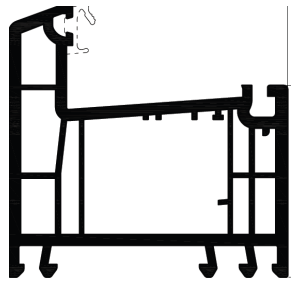

USI ARMONICA (BRILLANT DESIGN, SYNEGO SI GENEIO)

Usi Armonice – Sistem Brillant Design

PROFILE PRINCIPALE

Rama 68

Canat Z74

Canat T94

Armatura canat 35x42x2

Armatura montant orb