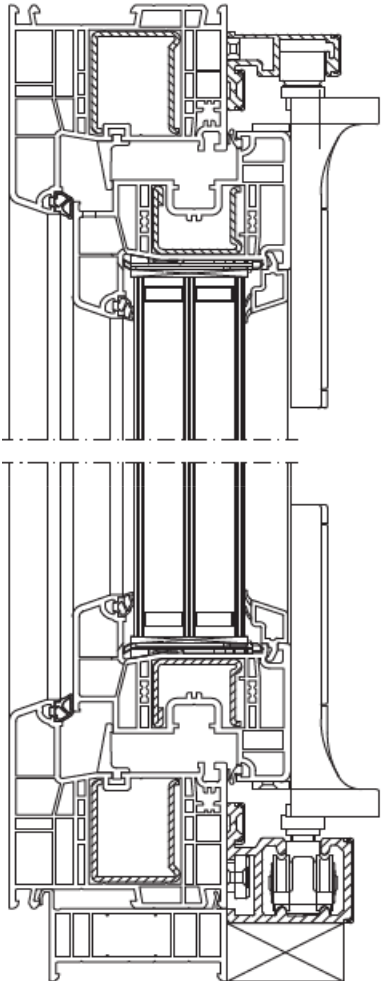

Usi Armonice – Sistem GENE0

Var.1-Calea de rulare jos