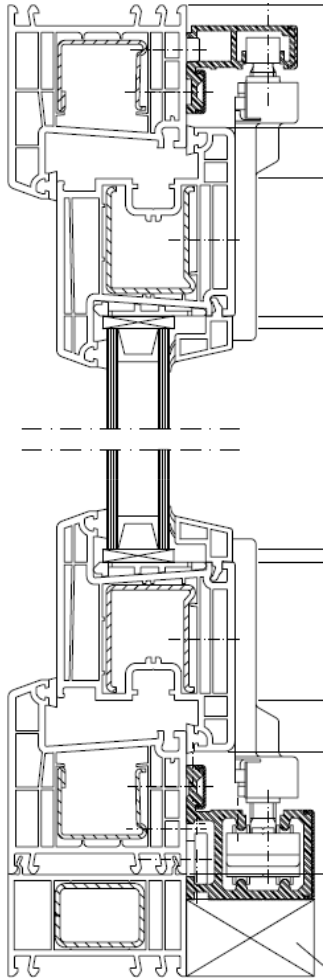

Usi Armonice –Sistem Brillant Design