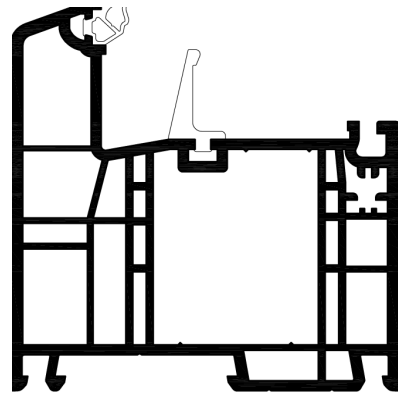

Rama 82 Geneo

Usi Armonice –Sistem **GENEO**

PROFILE PRINCIPALE