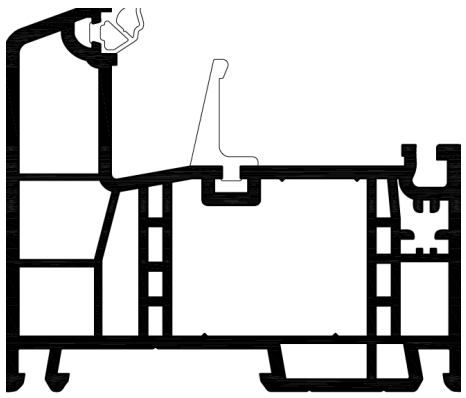

Usi Armonice –Sistem **GENEO**

PROFILE PRINCIPALE