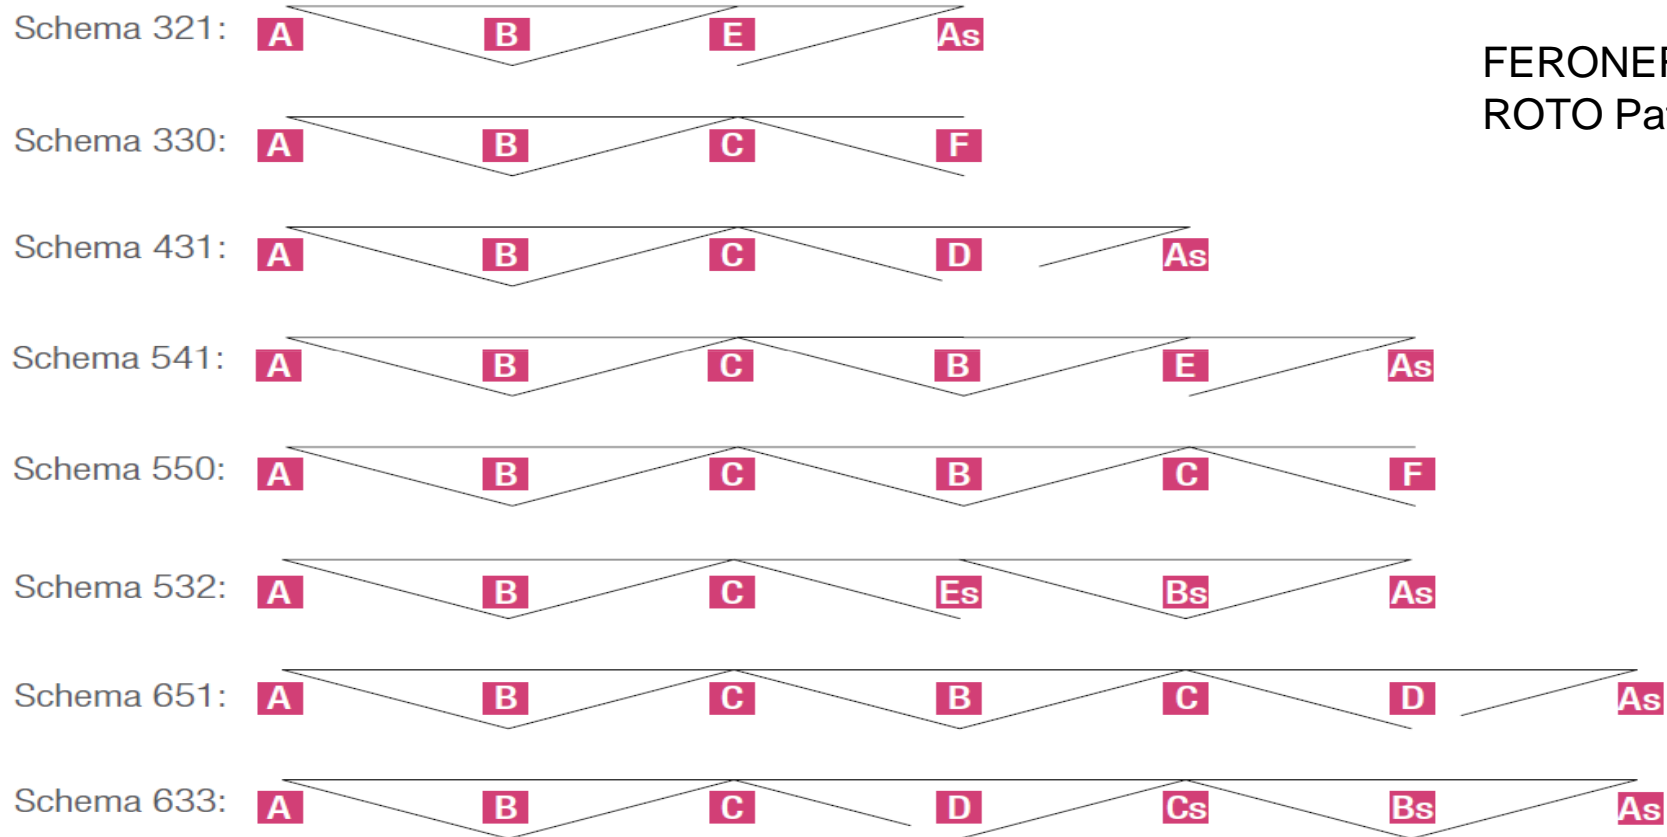

LIMITE DIMENSIONALE USA

Profile Albe:

Lungime max.: 4 m (montaj la exterior)
5 m (montaj la interior)

Profile Color:

Lungime max.: 3 m (montaj la exterior)
4 m (montaj la interior)

LIMITE DIMENSIONALE CANAT(Alb/Color)

FERONERIE (exemple):
ROTO Patio Fold 6100

Usi Armonice – Sistem SYNEGO

Var.1-Calea de rulare jos

Var.2-Calea de rulare sus

Usi Armonice –Sistem SYNEGO

Schema 431:

E Schema 321, 532, 541

F Schema 330, 550

Canat \angle 57 Geneo

Profile albe
Armatura canat 35x28x2

Profile color
Armatura canat 35x28x2

Montant orb+Armatura 50x25x2

Usi Armonice –Sistem GENE0

LIMITE DIMENSIONALE USA

Profile Albe:

Lungime max.: 4 m (montaj la exterior)
5 m (montaj la interior)

Profile Color:

Lungime max.: 3 m (montaj la exterior)
4 m (montaj la interior)

LIMITE DIMENSIONALE CANAT(Alb/Color)

Latime max.- 950mm

Inaltime max.- 2400mm

Greutate max.- 80 Kg

Rezistentă la vânt	DIN EN 12210	B2/C2
Etanșeitatea la apă	DIN EN 12208	4A
Etanșeitatea la vânt	DIN EN 12207	3