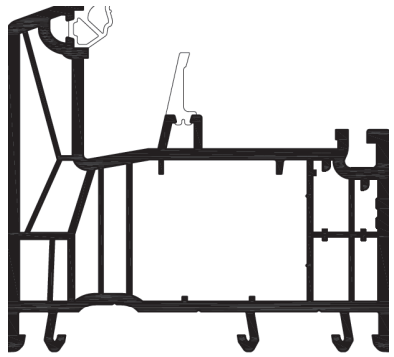

Usi Armonice –Sistem **SYNEGO**

PROFILE PRINCIPALE

Rama 72 Puls AD / MD