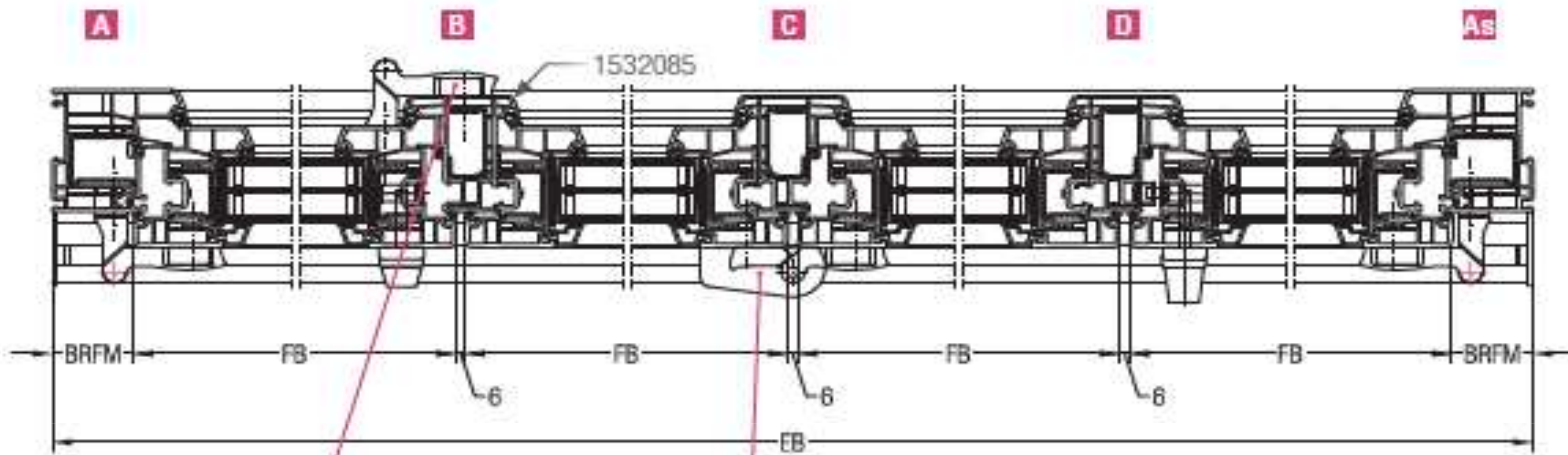

Usi Armonice –Sistem SYNEGO

Schema 431: