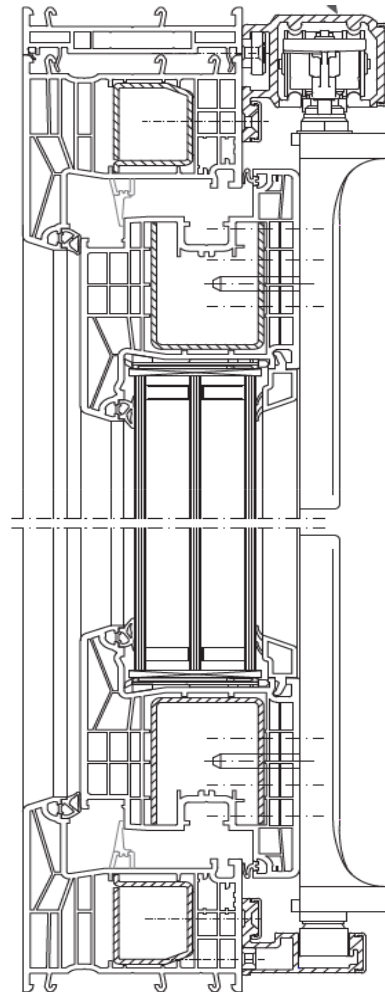

Var.2-Calea de rulare sus