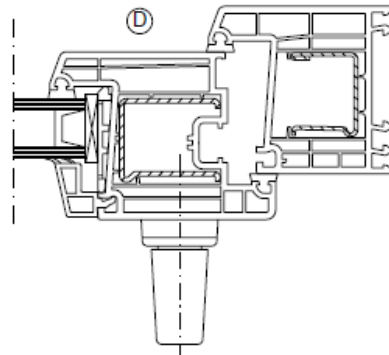

Usi Armonice –Sistem Brillant Design