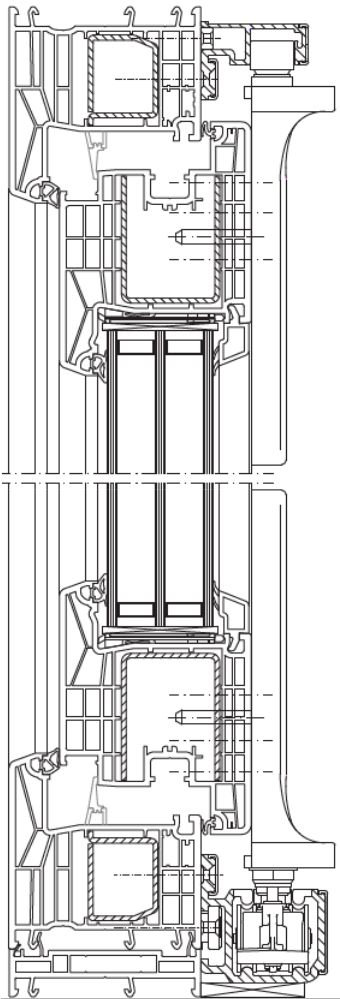

Usi Armonice – Sistem SYNEGO

Var.1-Calea de rulare jos