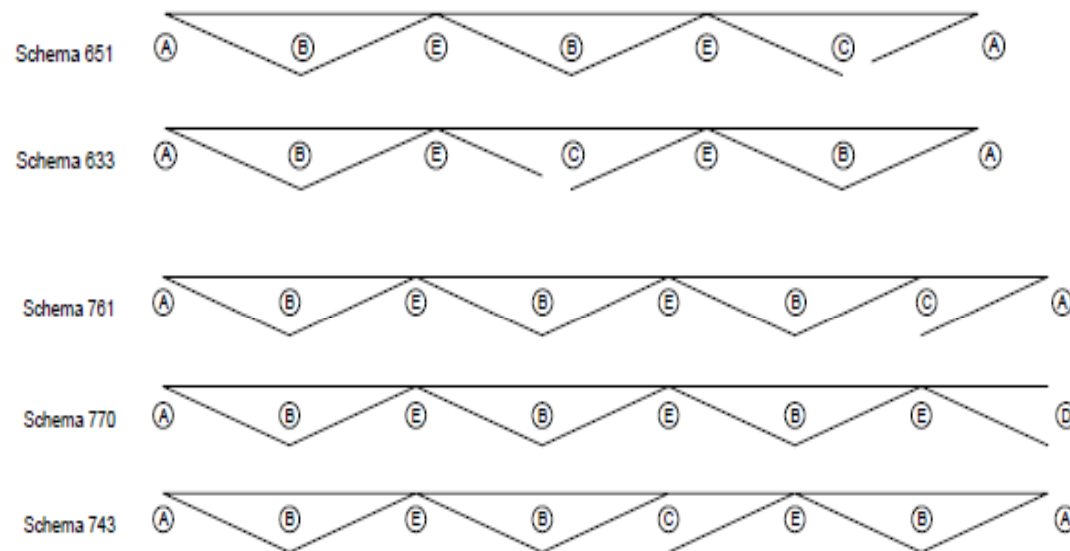

TIPURI(SHEME) DE DESCHIDERE

FERONERIE(exemple):
G-U 925
ROTO Patio FST 6000