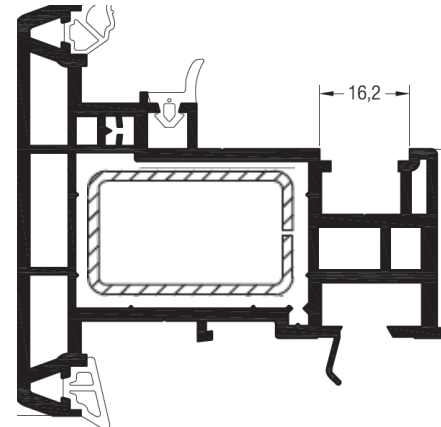

Latime max.- 900mm

Greutate max.- 80 Kg

Greutate max sticla : 50Kg

Rezistentă la vant	DIN EN 12210	C1/B2
Etanșeitatea la apa	DIN EN 12208	6A
Etanșeitatea la vant	DIN EN 12207	2

TIPURI(SHEME) DE DESCHIDERE

Usi Armonice –Sistem **SYNEGO**

PROFILE PRINCIPALE

Rama 72 Puls AD / MD

Rama 82 Puls AD / MD

Armatura canat 41x51x2

Canat Z 86

Montant orb+Armatura 40x25x2

Usi Armonice –Sistem SYNEGO

LIMITE DIMENSIONALE USA

Profile Albe:

Lungime max.: 4 m (montaj la exterior)
5 m (montaj la interior)

Profile Color:

Lungime max.: 3 m (montaj la exterior)
4 m (montaj la interior)

LIMITE DIMENSIONALE CANAT(Alb/Color)

Latime max.- 950mm

Inaltime max.- 2400mm

Greutate max.- 80 Kg

Rezistentă la vant	DIN EN 12210	B2/C2
Etanșeitatea la apa	DIN EN 12208	4A
Etanșeitatea la vant	DIN EN 12207	3

Greutate max sticla :max. 50Kg

TIPURI (SCHEME) DE DESCHIDERE