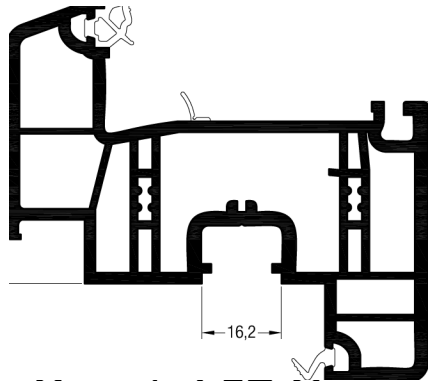

Latime max.- 950mm

Inaltime max.- 2400mm

Greutate max.- 80 Kg

Rezistentă la vant	DIN EN 12210	B2/C2
Etanșeitatea la apa	DIN EN 12208	4A
Etanșeitatea la vant	DIN EN 12207	3

Greutate max sticla :max. 50Kg

TIPURI (SCHEME) DE DESCHIDERE

Canat \angle 57 Geneo

Profile albe
Armatura canat 35x28x2

Profile color
Armatura canat 35x28x2

Montant orb+Armatura 50x25x2

Usi Armonice –Sistem GENE0

LIMITE DIMENSIONALE USA

Profile Albe:

Lungime max.: 4 m (montaj la exterior)
5 m (montaj la interior)

Profile Color:

Lungime max.: 3 m (montaj la exterior)
4 m (montaj la interior)

LIMITE DIMENSIONALE CANAT(Alb/Color)

Latime max.- 950mm

Inaltime max.- 2400mm

Greutate max.- 80 Kg

Rezistentă la vânt	DIN EN 12210	B2/C2
Etanșeitatea la apă	DIN EN 12208	4A
Etanșeitatea la vânt	DIN EN 12207	3