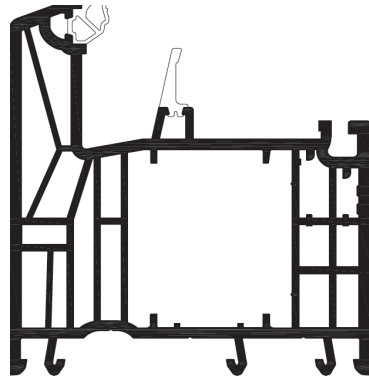

Rama 82 Puls AD / MD