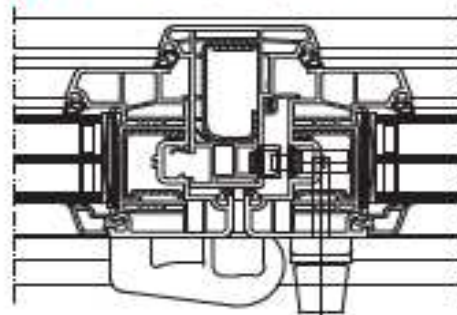

E Schema 321, 532, 541