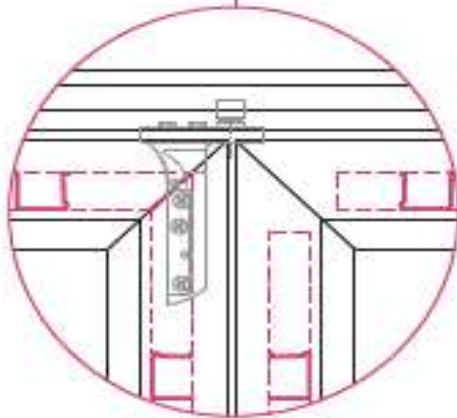

Usi Armonice –Sistem SYNEGO

Schema 431: