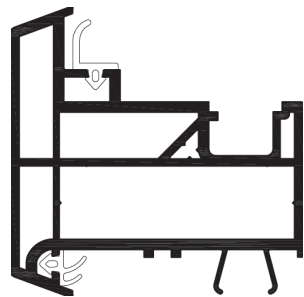

USI ARMONICA (BRILLANT DESIGN, SYNEGO SI GENEIO)

Usi Armonice – Sistem Brillant Design

PROFILE PRINCIPALE

Rama 68

Canat Z74

Canat T94

Armatura canat 35x42x2

Armatura montant orb