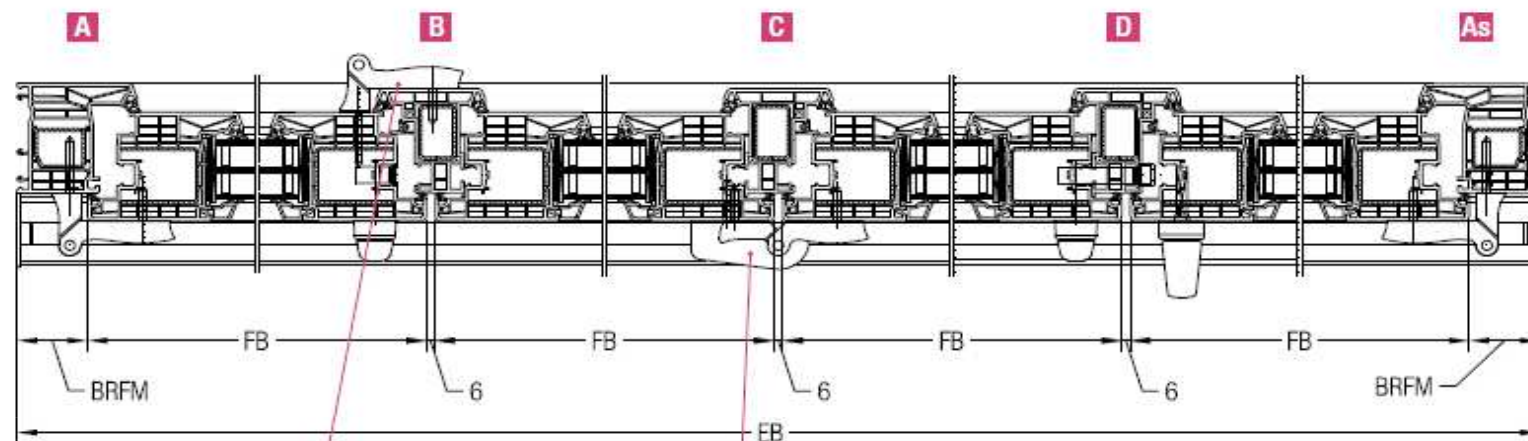

Latime max.- 950mm

Inaltime max.- 2400mm

Greutate max.- 80 Kg

Rezistentă la vant	DIN EN 12210	B2/C2
Etanșeitatea la apa	DIN EN 12208	4A
Etanșeitatea la vant	DIN EN 12207	3

Greutate max sticla :max. 50Kg

TIPURI (SCHEME) DE DESCHIDERE

FERONERIE (exemple):
ROTO Patio Fold 6100

Usi Armonice – Sistem SYNEGO

Var.1-Calea de rulare jos

Var.2-Calea de rulare sus

Usi Armonice –Sistem SYNEGO

Schema 431:

E Schema 321, 532, 541

F Schema 330, 550

Canat \angle 57 Geneo

Profile albe
Armatura canat 35x28x2

Profile color
Armatura canat 35x28x2

Montant orb+Armatura 50x25x2

Usi Armonice –Sistem GENE0

LIMITE DIMENSIONALE USA

Profile Albe:

Lungime max.: 4 m (montaj la exterior)
5 m (montaj la interior)

Profile Color:

Lungime max.: 3 m (montaj la exterior)
4 m (montaj la interior)

LIMITE DIMENSIONALE CANAT(Alb/Color)

Latime max.- 950mm

Inaltime max.- 2400mm

Greutate max.- 80 Kg

Rezistentă la vânt	DIN EN 12210	B2/C2
Etanșeitatea la apă	DIN EN 12208	4A
Etanșeitatea la vânt	DIN EN 12207	3