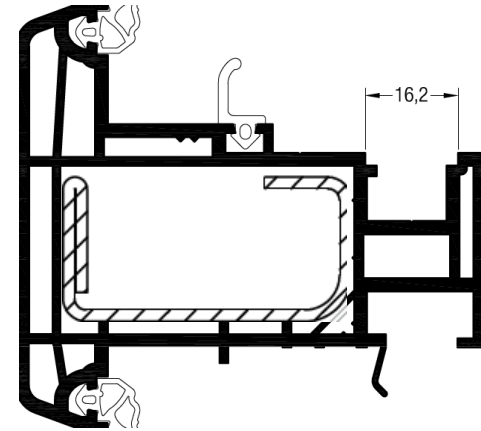

Latime max.- 950mm

Inaltime max.- 2400mm

Greutate max.- 80 Kg

Rezistentă la vant	DIN EN 12210	B2/C2
Etanșeitatea la apa	DIN EN 12208	4A
Etanșeitatea la vant	DIN EN 12207	3

Greutate max sticla :max. 50Kg

TIPURI (SCHEME) DE DESCHIDERE

Canat \angle 57 Geneo

Profile albe
Armatura canat 35x28x2

Profile color
Armatura canat 35x28x2

Montant orb+Armatura 50x25x2

Usi Armonice –Sistem GENE0

LIMITE DIMENSIONALE USA

Profile Albe:

Lungime max.: 4 m (montaj la exterior)
5 m (montaj la interior)

Profile Color:

Lungime max.: 3 m (montaj la exterior)
4 m (montaj la interior)

LIMITE DIMENSIONALE CANAT(Alb/Color)

Latime max.- 950mm

Inaltime max.- 2400mm

Greutate max.- 80 Kg

Rezistentă la vânt	DIN EN 12210	B2/C2
Etanșeitatea la apă	DIN EN 12208	4A
Etanșeitatea la vânt	DIN EN 12207	3