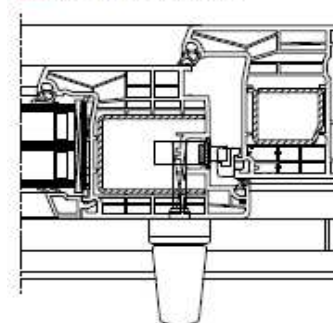

Latime max.- 950mm

Inaltime max.- 2400mm

Greutate max.- 80 Kg

Rezistentă la vant	DIN EN 12210	B2/C2
Etanșeitatea la apa	DIN EN 12208	4A
Etanșeitatea la vant	DIN EN 12207	3

Greutate max sticla :max. 50Kg

TIPURI (SCHEME) DE DESCHIDERE

FERONERIE (exemple):
ROTO Patio Fold 6100

Usi Armonice – Sistem SYNEGO

Var.1-Calea de rulare jos

Var.2-Calea de rulare sus

Usi Armonice –Sistem SYNEGO

Schema 431:

E Schema 321, 532, 541

F Schema 330, 550

Canat \angle 57 Geneo

Profile albe
Armatura canat 35x28x2

Profile color
Armatura canat 35x28x2

Montant orb+Armatura 50x25x2

Usi Armonice –Sistem GENE0

LIMITE DIMENSIONALE USA

Profile Albe:

Lungime max.: 4 m (montaj la exterior)
5 m (montaj la interior)

Profile Color:

Lungime max.: 3 m (montaj la exterior)
4 m (montaj la interior)

LIMITE DIMENSIONALE CANAT(Alb/Color)

Latime max.- 950mm

Inaltime max.- 2400mm

Greutate max.- 80 Kg

Rezistentă la vânt	DIN EN 12210	B2/C2
Etanșeitatea la apă	DIN EN 12208	4A
Etanșeitatea la vânt	DIN EN 12207	3