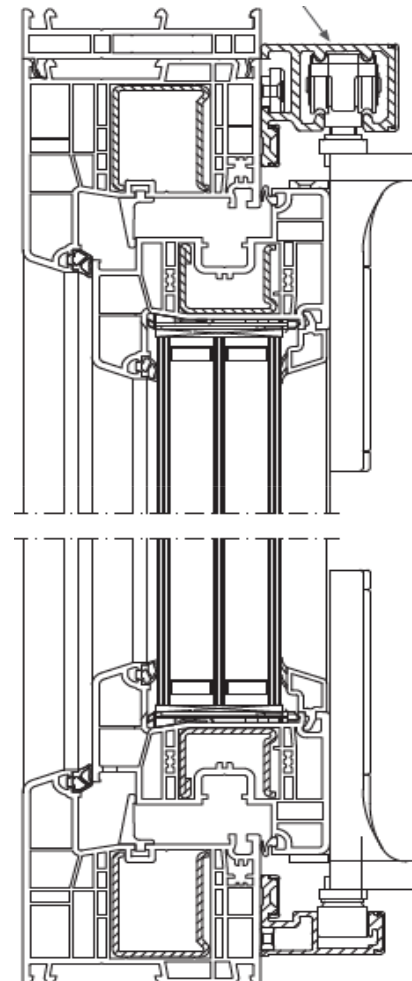

Latime max.- 950mm

Inaltime max.- 2400mm

Greutate max.- 80 Kg

Rezistentă la vant	DIN EN 12210	B2/C2
Etanșeitatea la apa	DIN EN 12208	4A
Etanșeitatea la vant	DIN EN 12207	3

Greutate max sticla :max. 50Kg

TIPURI (SCHEME) DE DESCHIDERE

Canat \angle 57 Geneo

Profile albe
Armatura canat 35x28x2

Profile color
Armatura canat 35x28x2

Montant orb+Armatura 50x25x2

Usi Armonice –Sistem GENE0

LIMITE DIMENSIONALE USA

Profile Albe:

Lungime max.: 4 m (montaj la exterior)
5 m (montaj la interior)

Profile Color:

Lungime max.: 3 m (montaj la exterior)
4 m (montaj la interior)

LIMITE DIMENSIONALE CANAT(Alb/Color)

Latime max.- 950mm

Inaltime max.- 2400mm

Greutate max.- 80 Kg

Rezistentă la vânt	DIN EN 12210	B2/C2
Etanșeitatea la apă	DIN EN 12208	4A
Etanșeitatea la vânt	DIN EN 12207	3

Greutate max sticla :max. 50Kg

TIPURI(SHEME) DE DESCHIDERE

FERONERIE(exemple):
ROTO Patio Fold 6100

Usi Armonice – Sistem GENE0

Var.1-Calea de rulare jos

Var.2-Calea de rulare sus

Usi Armonice –Sistem SYNEGO