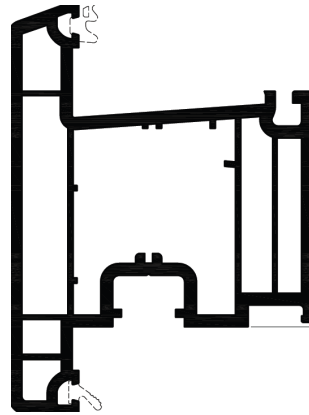

USI ARMONICA (BRILLANT DESIGN, SYNEGO SI GENEIO)

Usi Armonice – Sistem Brillant Design

PROFILE PRINCIPALE

Rama 68

Canat Z74

Canat T94

Armatura canat 35x42x2

Armatura montant orb

Lungime max.: 4 m (montaj la exterior)
5 m (montaj la interior)

Inaltime max.: 2.35 m

Profile Color:

Lungime max.: 3 m (montaj la exterior)
4 m (montaj la interior)

Inaltime max.: 2.25 m

LIMITE DIMENSIONALE CANAT

Latime max.- 900mm

Greutate max.- 80 Kg

Greutate max sticla : 50Kg

Rezistentă la vant	DIN EN 12210	C1/B2
Etanșeitatea la apa	DIN EN 12208	6A
Etanșeitatea la vant	DIN EN 12207	2

TIPURI(SHEME) DE DESCHIDERE